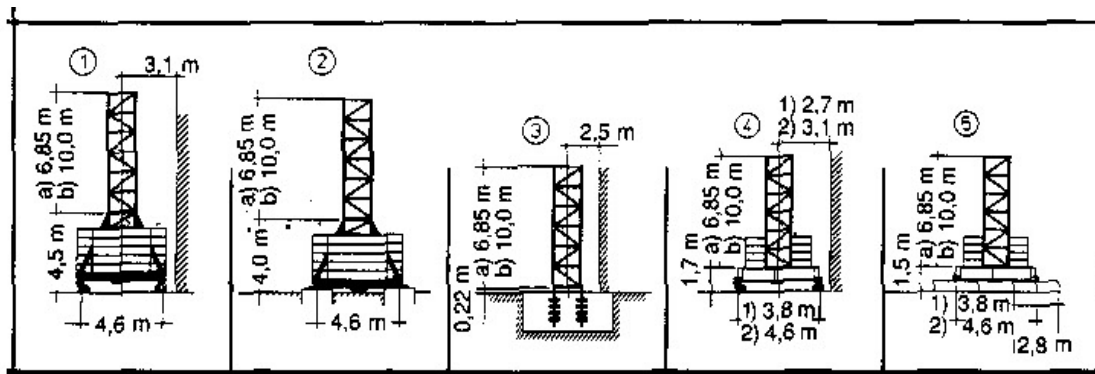

# Liebherr 112 EC-H

min 40.m / 45.0 / 50.0 / 55.0 m

Bokštas 12 HC  
Maksimalus aukštis 50,5 m  
(neankeruoto)

120 HC

Mastelis 1 : 48

## 112 EC-H Krovinio charakteristika