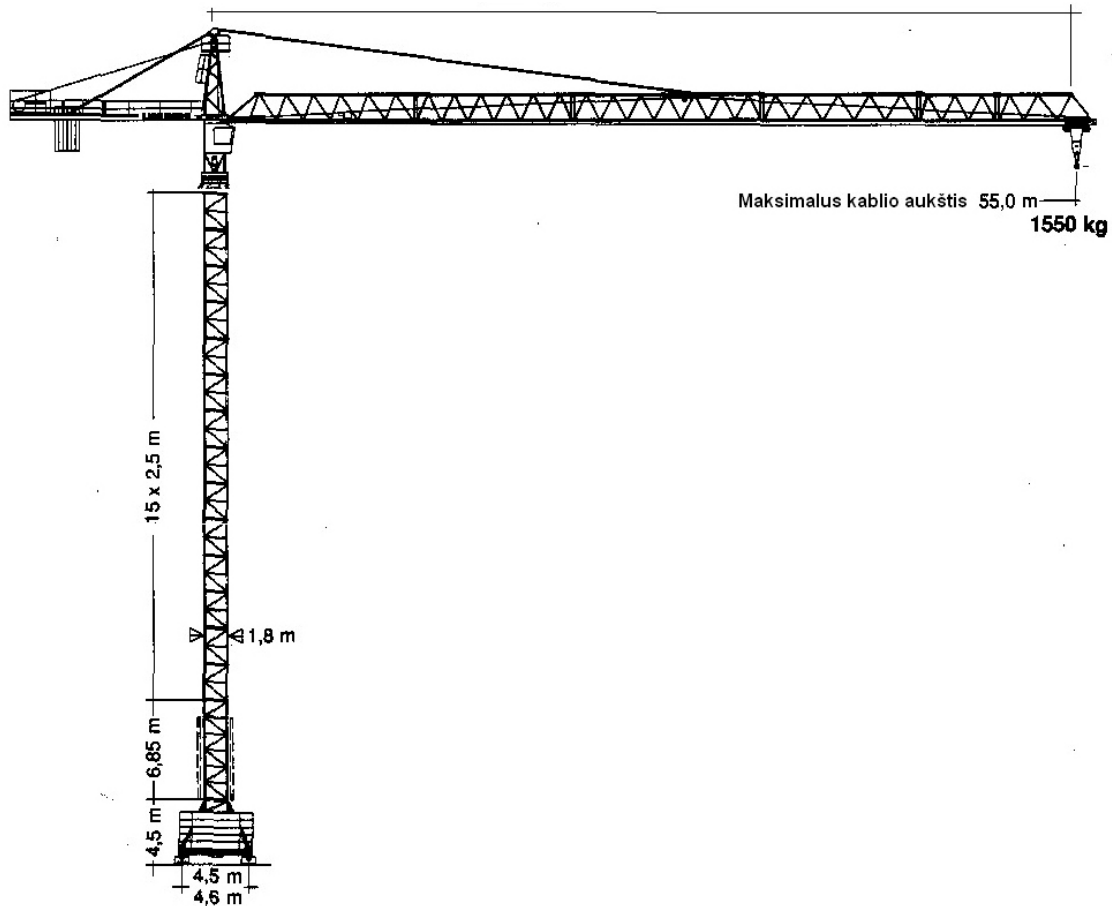

# Liebherr 112 EC-H

min 40.m / 45.0 / 50.0 / 55.0 m

Bokštas 12 HC  
Maksimalus aukštis 50,5 m  
(neankeruoto)

120 HC

Mastelis 1 : 48

## 112 EC-H Krovinio charakteristika